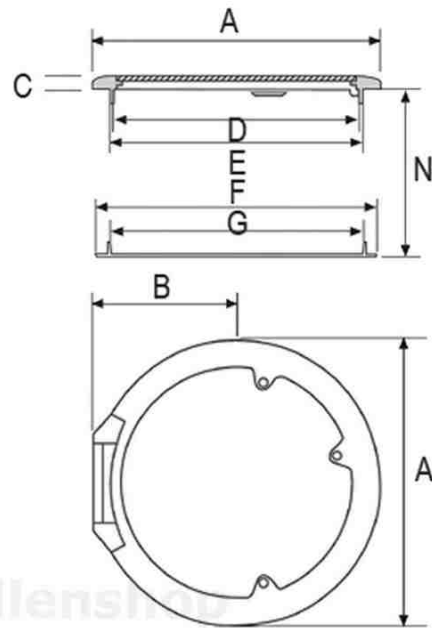

# 413331 Bullauge Kunststoff 59cm

## 413332 Bullauge Kunststoff 38cm

- 570mm Decks Luke & Dachfenster aus Kunststoff / Polycarbonat
- getönte Scheibe (kein Glas) / lichtdurchlässig
- wasserdicht
- EN ISO 12216 & 9094
- Design: runde Form
- flache Ausführung, daher nicht sehr aufbauend
- Verriegelung die sich von Außen mit einem Spezialschlüssel öffnen lässt
- zusätzliche Sicherheitsverriegelung
- arretierbarer stufenloser Lukenhalter
- Blendenrahmen für Innenabschluss Unterseite
- Blendenrahmen mit Bohrungen für die Montage (siehe Abbildungen)
- Material: schlagfestes Polycarbonat

Artikel	A	B	C	D	E	F	G	N
413331	590 mm	294 mm	27 mm	506 mm	518 mm	574 mm	521 mm	22,5- 52,5 mm
413332	378 mm	189 mm	26 mm	294 mm	316 mm	362 mm	309 mm	22,5- 52,5 mm